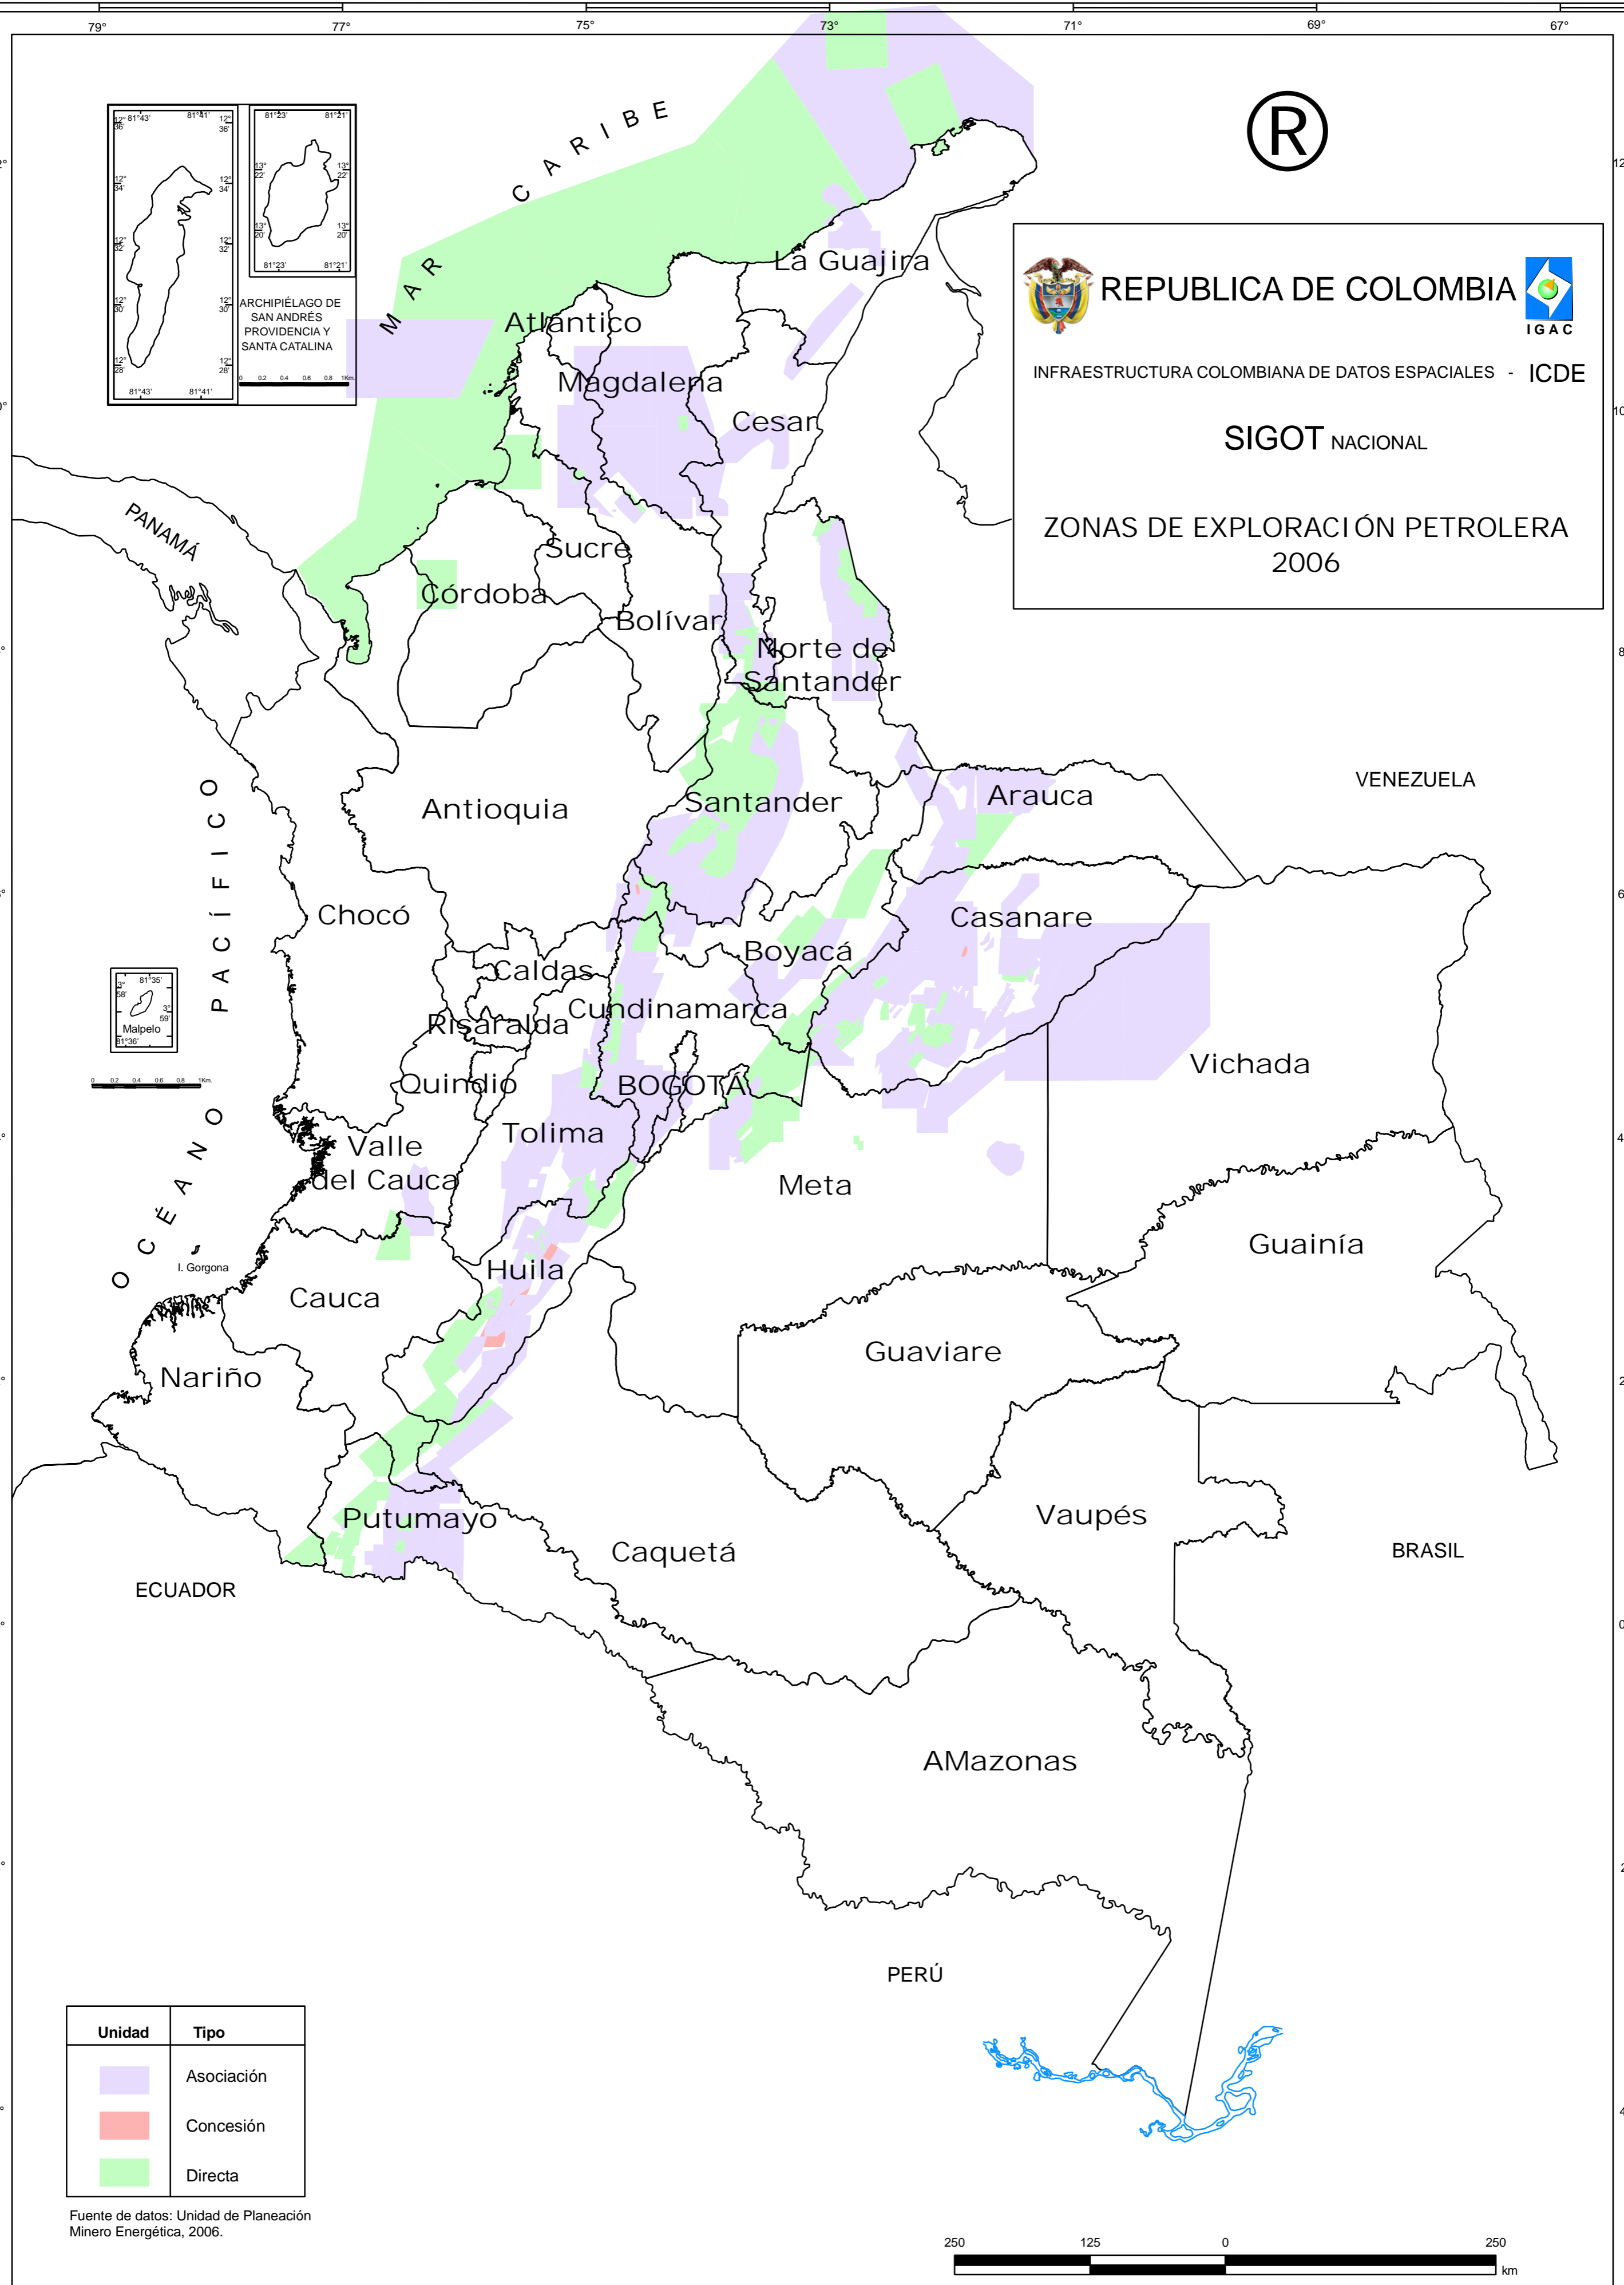

REPUBLICA DE COLOMBIA

INFRAESTRUCTURA COLOMBIANA DE DATOS ESPACIALES - ICDE

SIGOT NACIONAL

ZONAS DE EXPLORACIÓN PETROLERA 2006

Unidad	Tipo
	Asociación
	Concesión
	Directa

Fuente de datos: Unidad de Planeación Minero Energética, 2006.